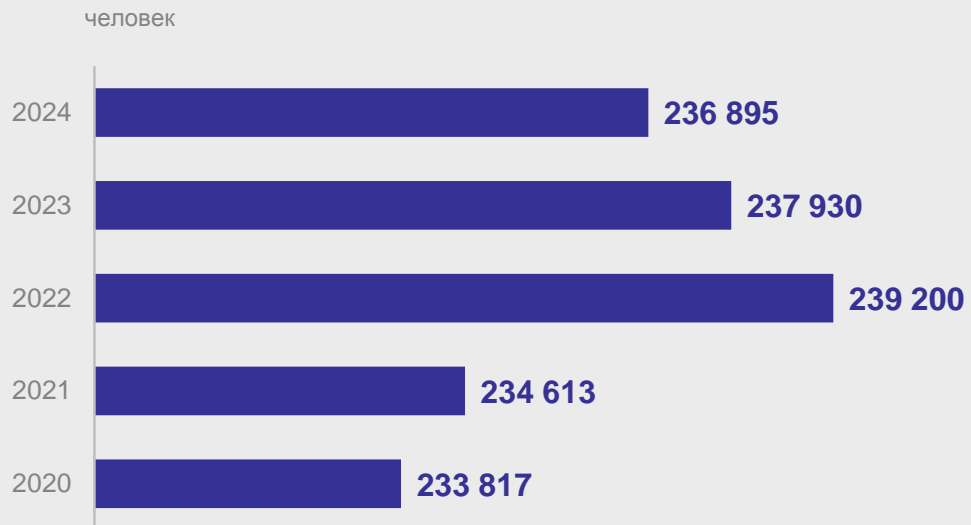

### Численность женщин репродуктивного возраста (15-49 лет) на начало года

### Средний возраст матери, лет \*