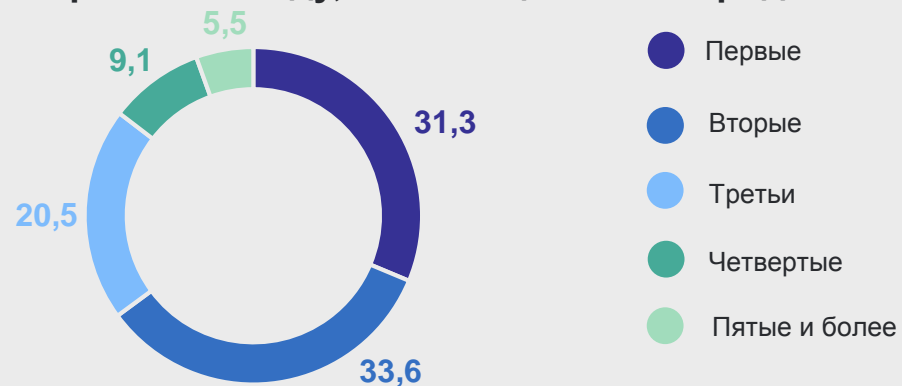

Распределение родившихся по очередности рождения у матери в 2023 году, % от общего числа родившихся